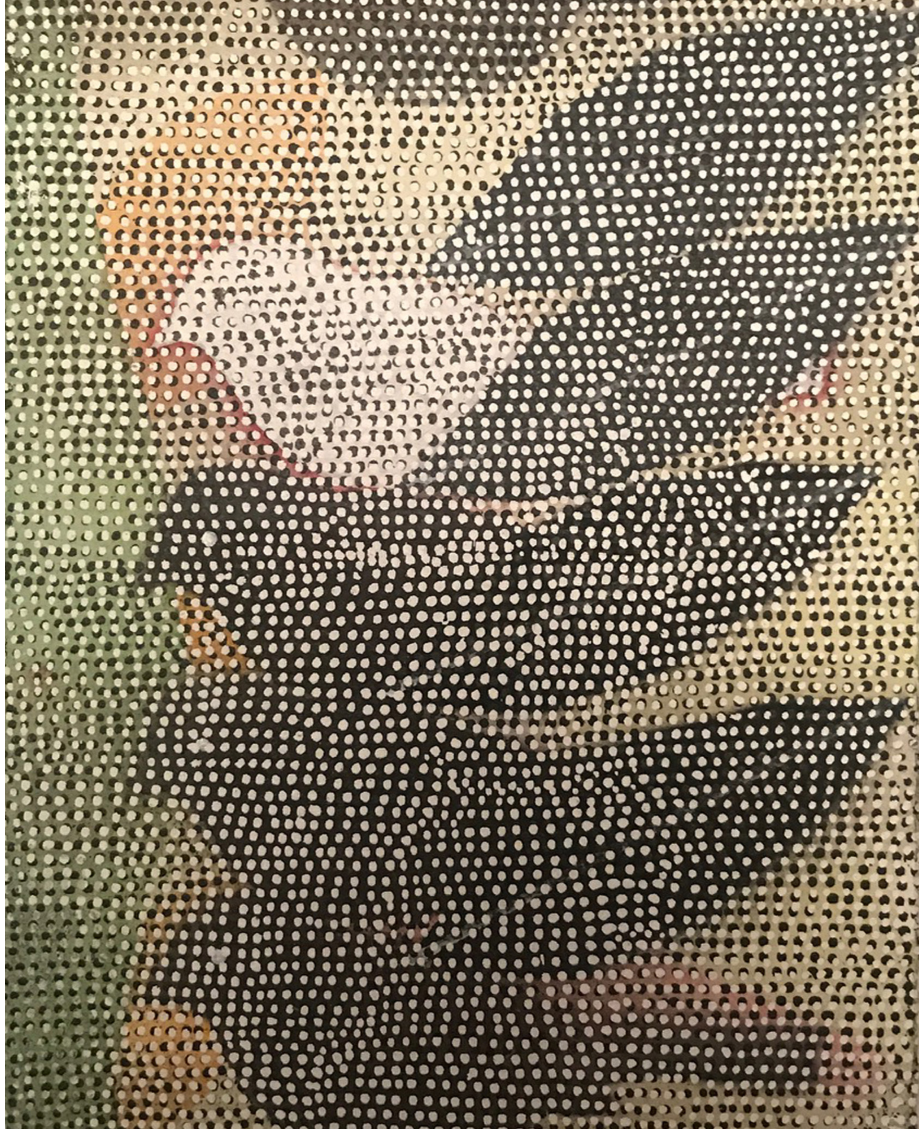

Galerie
Albrecht

T +49 30 20605442
M +49 171 2062211
Bleibtreustrasse 48
10623 Berlin

DRAWING NOW PARIS 2019
PREVIEW OF SELECTED WORKS

BOOTH: B8

Gerhard Lang
Das Sehen der Wolken,
Visus Sinatus Zeichnung,
Schloss-Nauses, mit Regenschauer,
23. Dezember 2018,
Soft Pastell und Aquarellstift auf Arches 356g,
64,8 x 101,6 cm

Glenn Goldberg
o.T.,
2017,
Mischtechnik auf Papier
28,5 x 19,5 cm,

David Connearn
Untitled #1 from sequence
White is a kind of black,
2019,
1.0 mm pen rotring black, white & rybg coloured inks
on 300 g/m² Heritage Rag paper,
46 x 46 cm

Joel Fisher
Rocoom,
2018,
papier maché,
53 x 27 x 16 cm