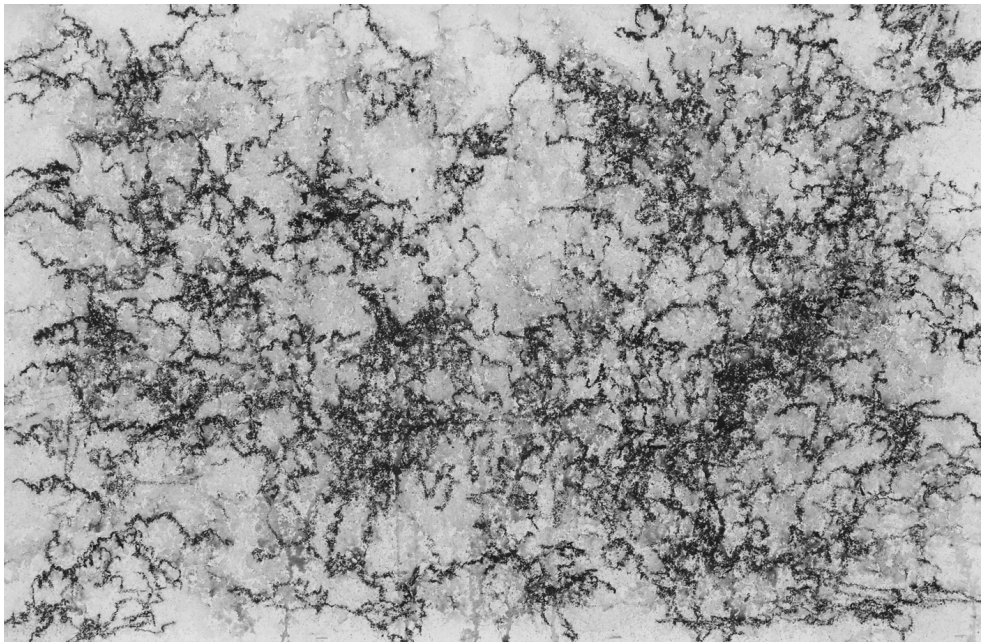

Galerie
Albrecht

T +49 30 20605442
M +49 171 2062211
Bleibtreustrasse 48
10623 Berlin

DRAWING NOW PARIS 2019
PREVIEW OF SELECTED WORKS

BOOTH: B8

Gerhard Lang
Das Sehen der Wolken,
Visus Sinatus Zeichnung,
Schloss-Nauses, mit Regenschauer,
23. Dezember 2018,
Soft Pastell und Aquarellstift auf Arches 356g,
64,8 x 101,6 cm

Glenn Goldberg
o.T.,
2017,
Mischtechnik auf Papier
28,5 x 19,5 cm,

David Connearn
Untitled #1 from sequence
White is a kind of black,
2019,
1.0 mm pen rotring black, white & rybg coloured inks
on 300 g/m² Heritage Rag paper,
46 x 46 cm

Joel Fisher
Rocoom,
2018,
papier maché,
53 x 27 x 16 cm