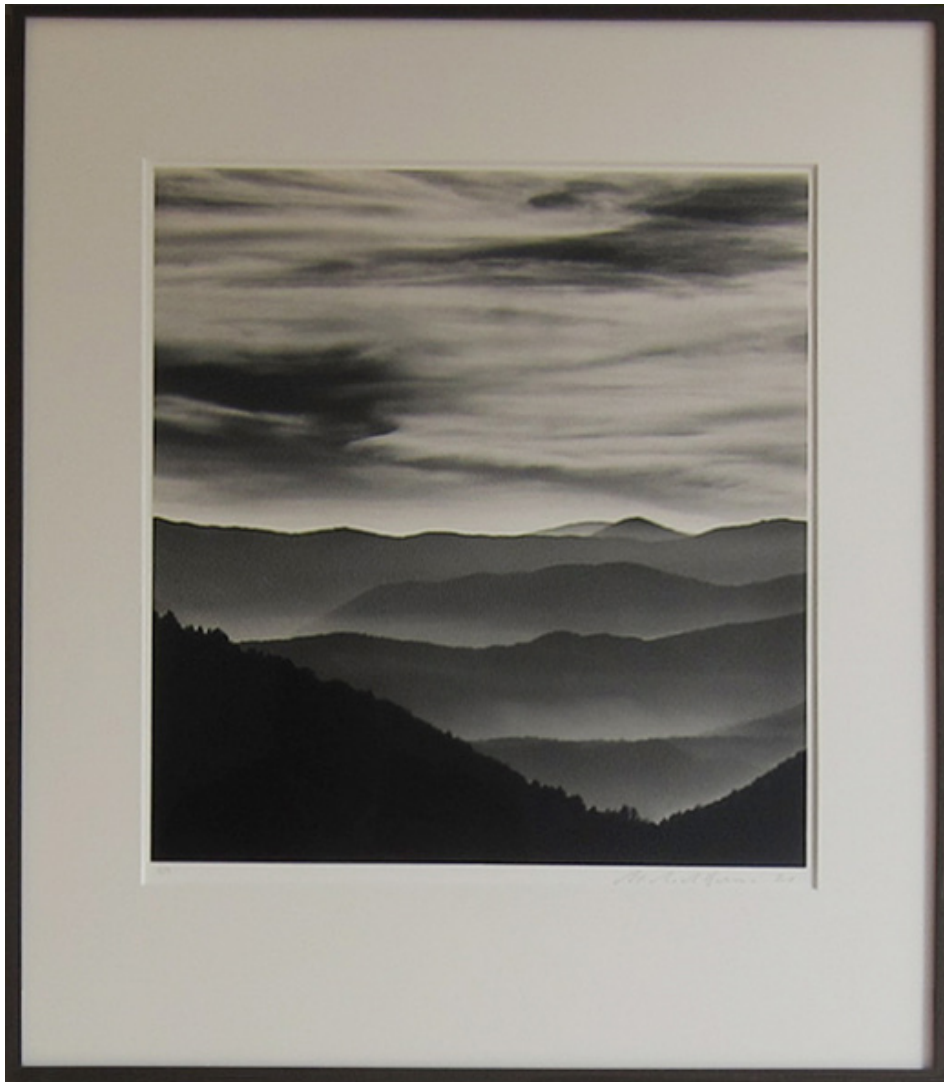

Steffen Diemer
Muschel
2019
Unikat
Kollodium-Nassplatte auf handgewebtem japanischem Hanfstoff
Platte 21 x 16 cm
gerahmt 30 x 25cm

Steffen Diemer
Kirschblüten
2019
Unikat
Kollodium-Nassplatte
Platte 16 x 21 cm
gerahmt 20 x 25 cm

Bleibtreustrasse 48

10623 Berlin

Peter Bialobrzeski
Hongkong
2002
Edition 2/10
C-Print auf Alu-Dibond
95 x 120 cm

www.galeriesusannealbrecht.de
post@galeriesusannealbrecht.de

Hisaji Hara und Natsumi Hayashi
Playing Levitation 1
2017
Edition 1/2
Inkjet print auf Hahnemühle
(Archiv-Pigmentdruck)
150 x 100 cm

Michael Kenna
Distant Mountains
2015
Edition 4
Silbergelatine-Fotoabzug
gerahmt im Passepartout
80 x 60 cm