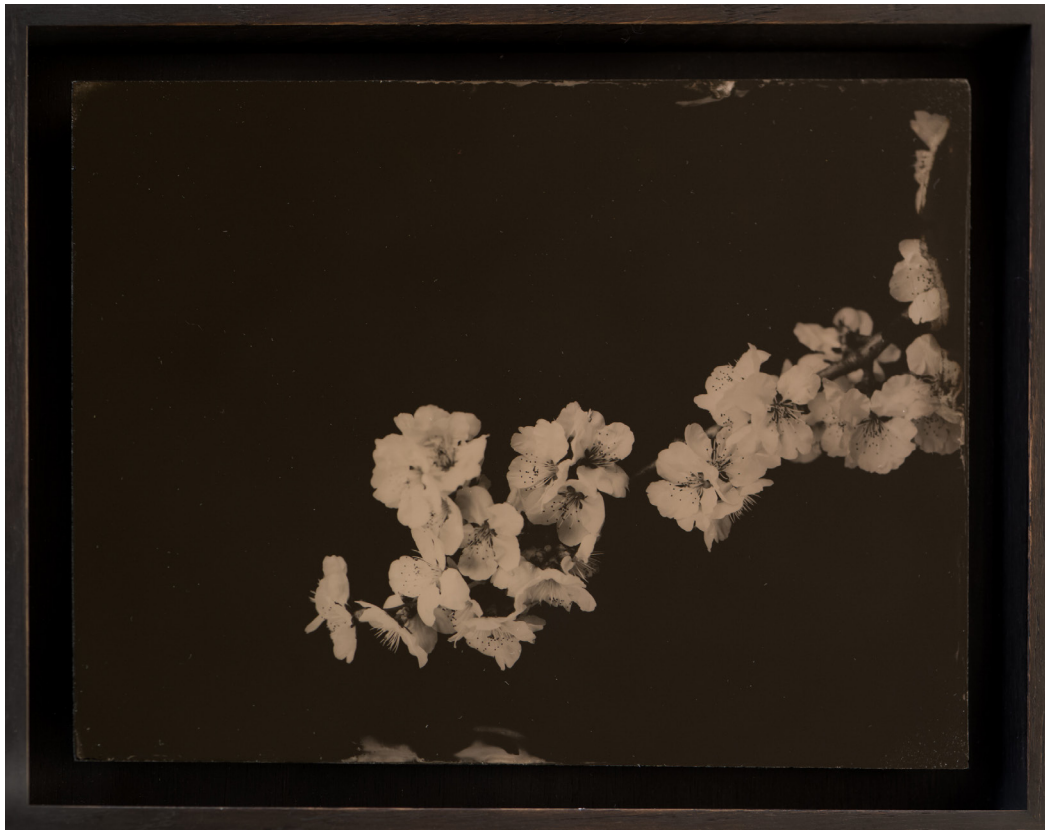

Steffen Diemer
Muschel
2019
Unikat
Kollodium-Nassplatte auf handgewebtem japanischem Hanfstoff
Platte 21 x 16 cm
gerahmt 30 x 25cm

Steffen Diemer
Kirschblüten
2019
Unikat
Kollodium-Nassplatte
Platte 16 x 21 cm
gerahmt 20 x 25 cm