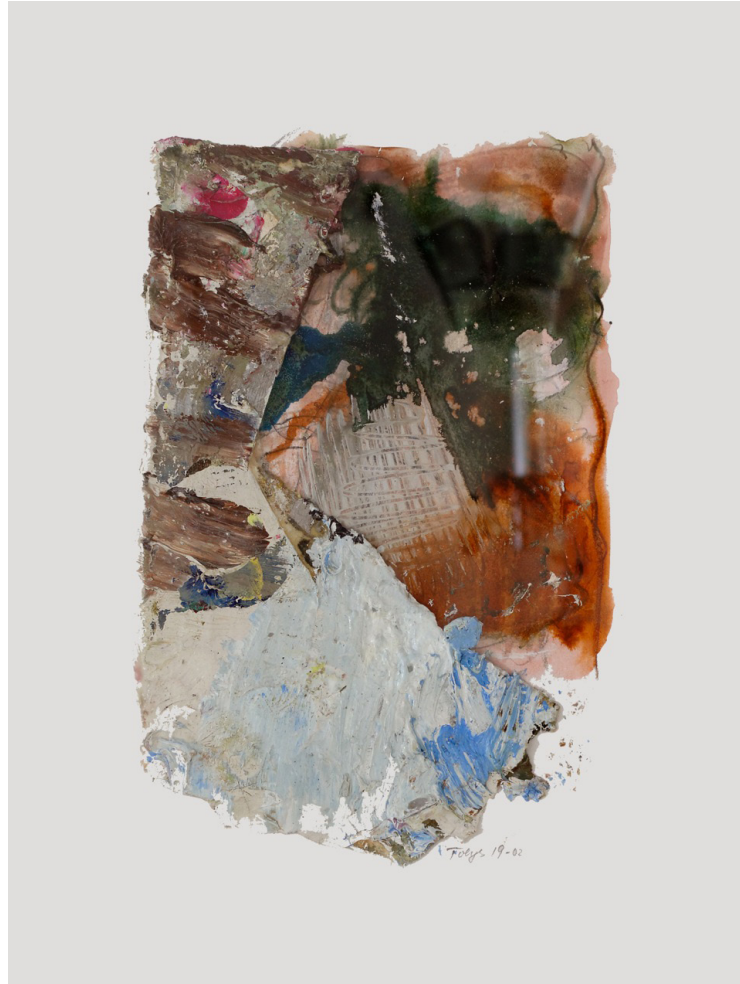

Michael Toenges
o-T-19-03-20-15
2019
Öl auf Papier, Collage
20 x 15 cm

Michael Toenges
o-T-19-04-20-15
2019
Öl auf Papier, Collage
20 x 15 cm